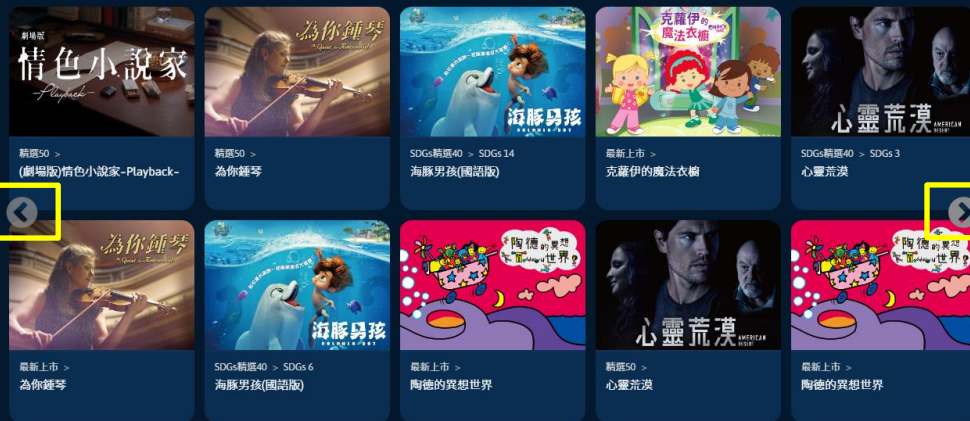

導覽

首頁下方之
熱門瀏覽影
片展示區

首頁下方之
最新上架影
片展示區

熱門瀏覽影音