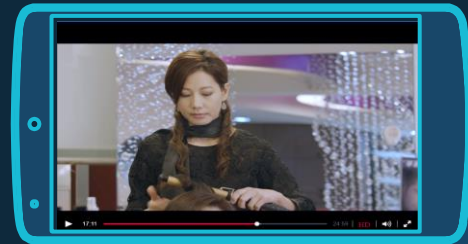

自適應

自適應網頁設計，支援Windows, iOS, Android 作業系統，自動依照行動載具的尺寸進行頁面排版，影片播放軟體亦支援各類載具，以串流技術順暢播放。