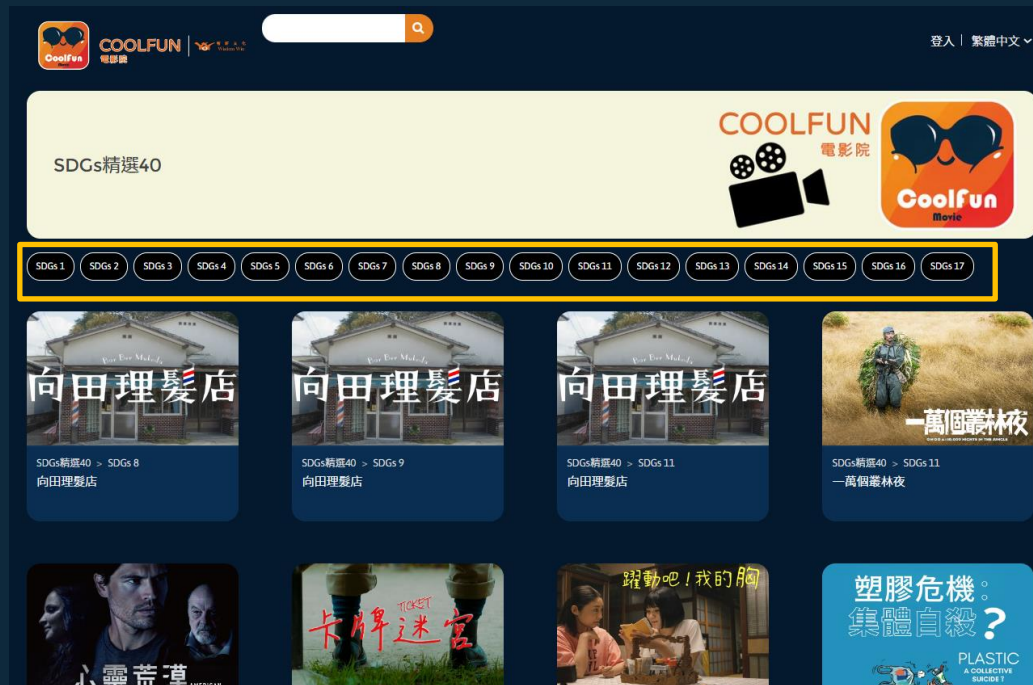

類別

點選類別圖示 進入某個主類別，下方將展開次類別，
可再點入、尋找想看的影片