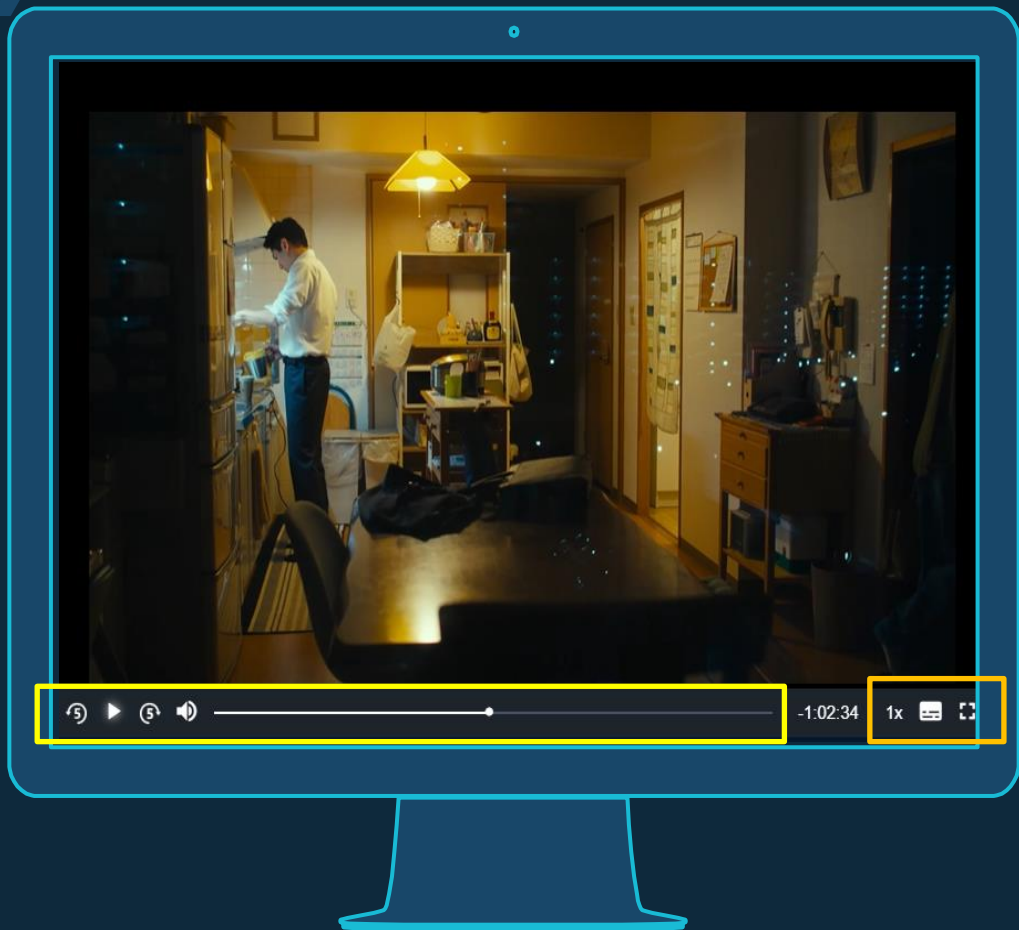

影音

後退5秒、播放、前進5秒、時間拉軸

調整播放倍數、多語字幕切換顯示、全螢幕播放